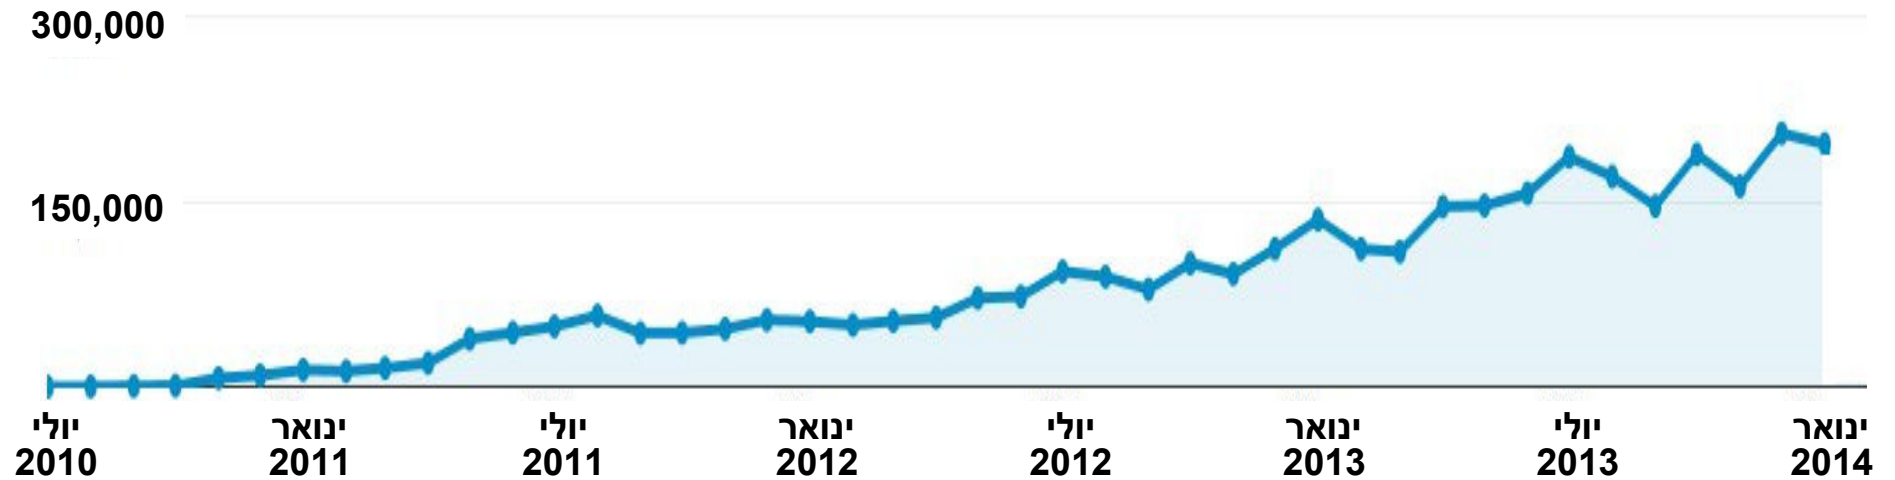

מספר משתמשים יחודיים בחודש מאז הקמתו של אתר 'כל זכות'

ניתוח משובי משתמשים בשנת 2013

באיזו תדירות את/ה עושה שימוש באתר?

באילו נסיבות הגעת לאתר?

ניתוח משובי משתמשים בשנת 2013 (המשך)

באיזו מידה השימוש באתר סייע לך?

באיזו מידה האתר ידידותי?